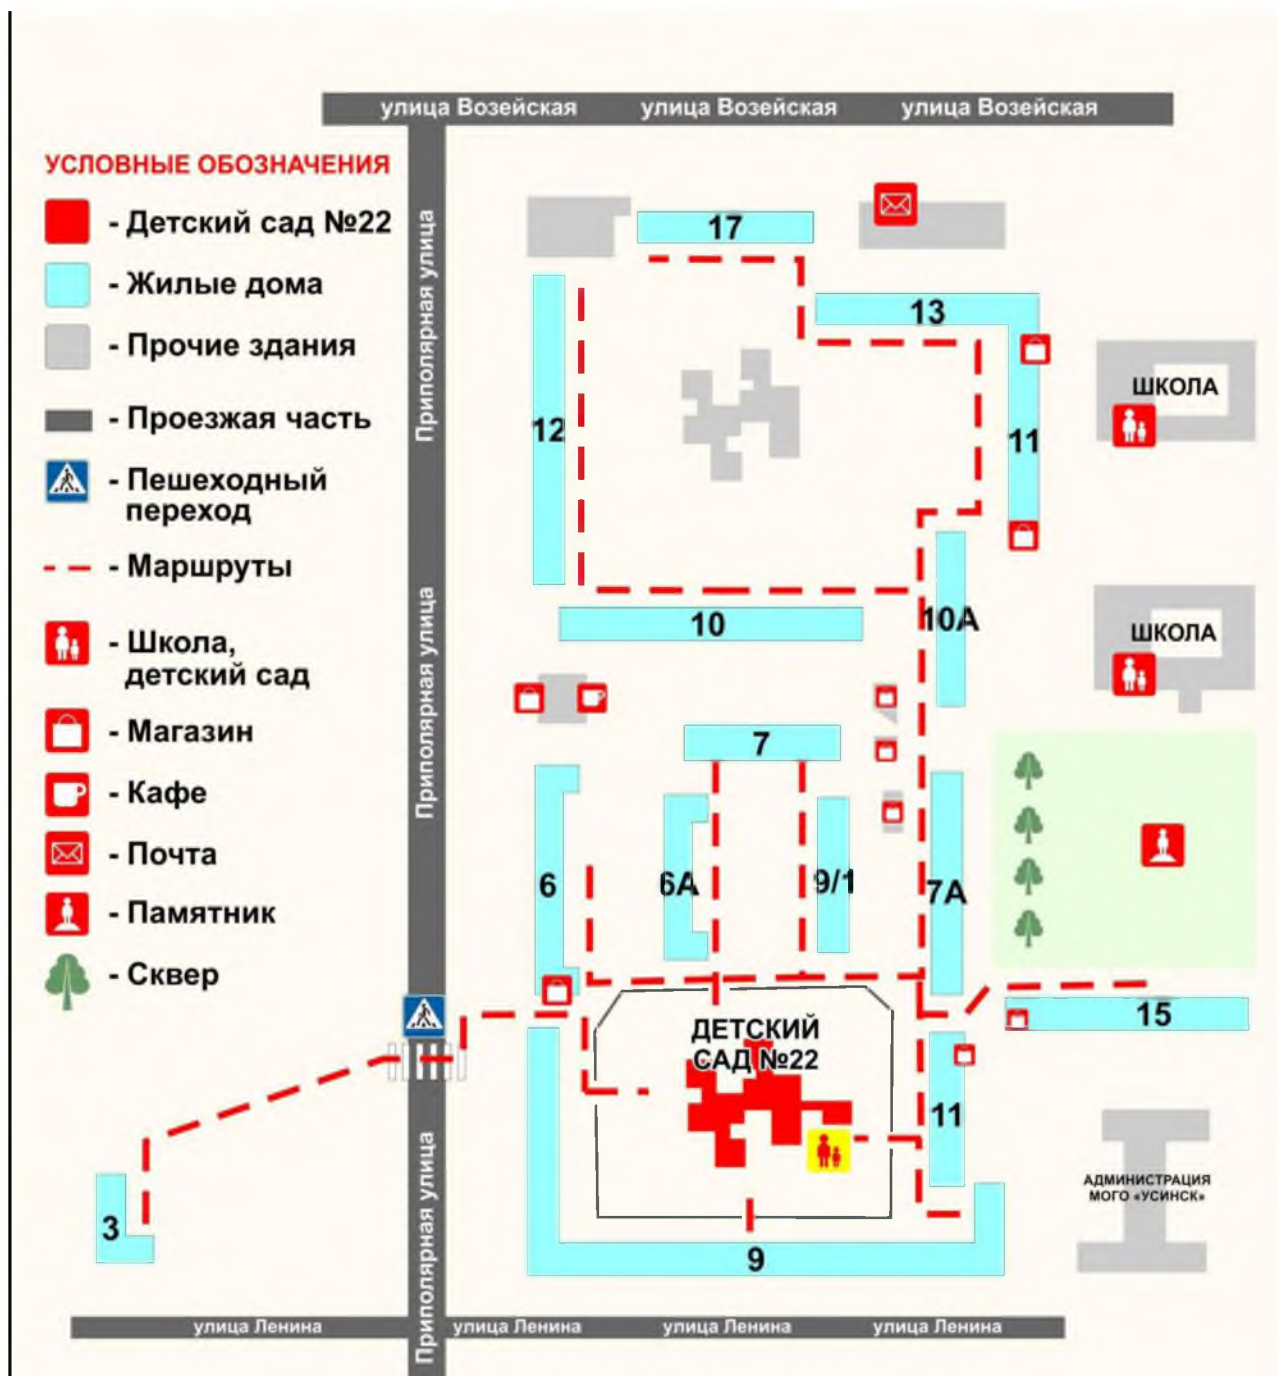

I. План-схема образовательной организации.

1.1. Район расположения образовательной организации, пути движения транспортных средств и детей (воспитанников/учащихся)