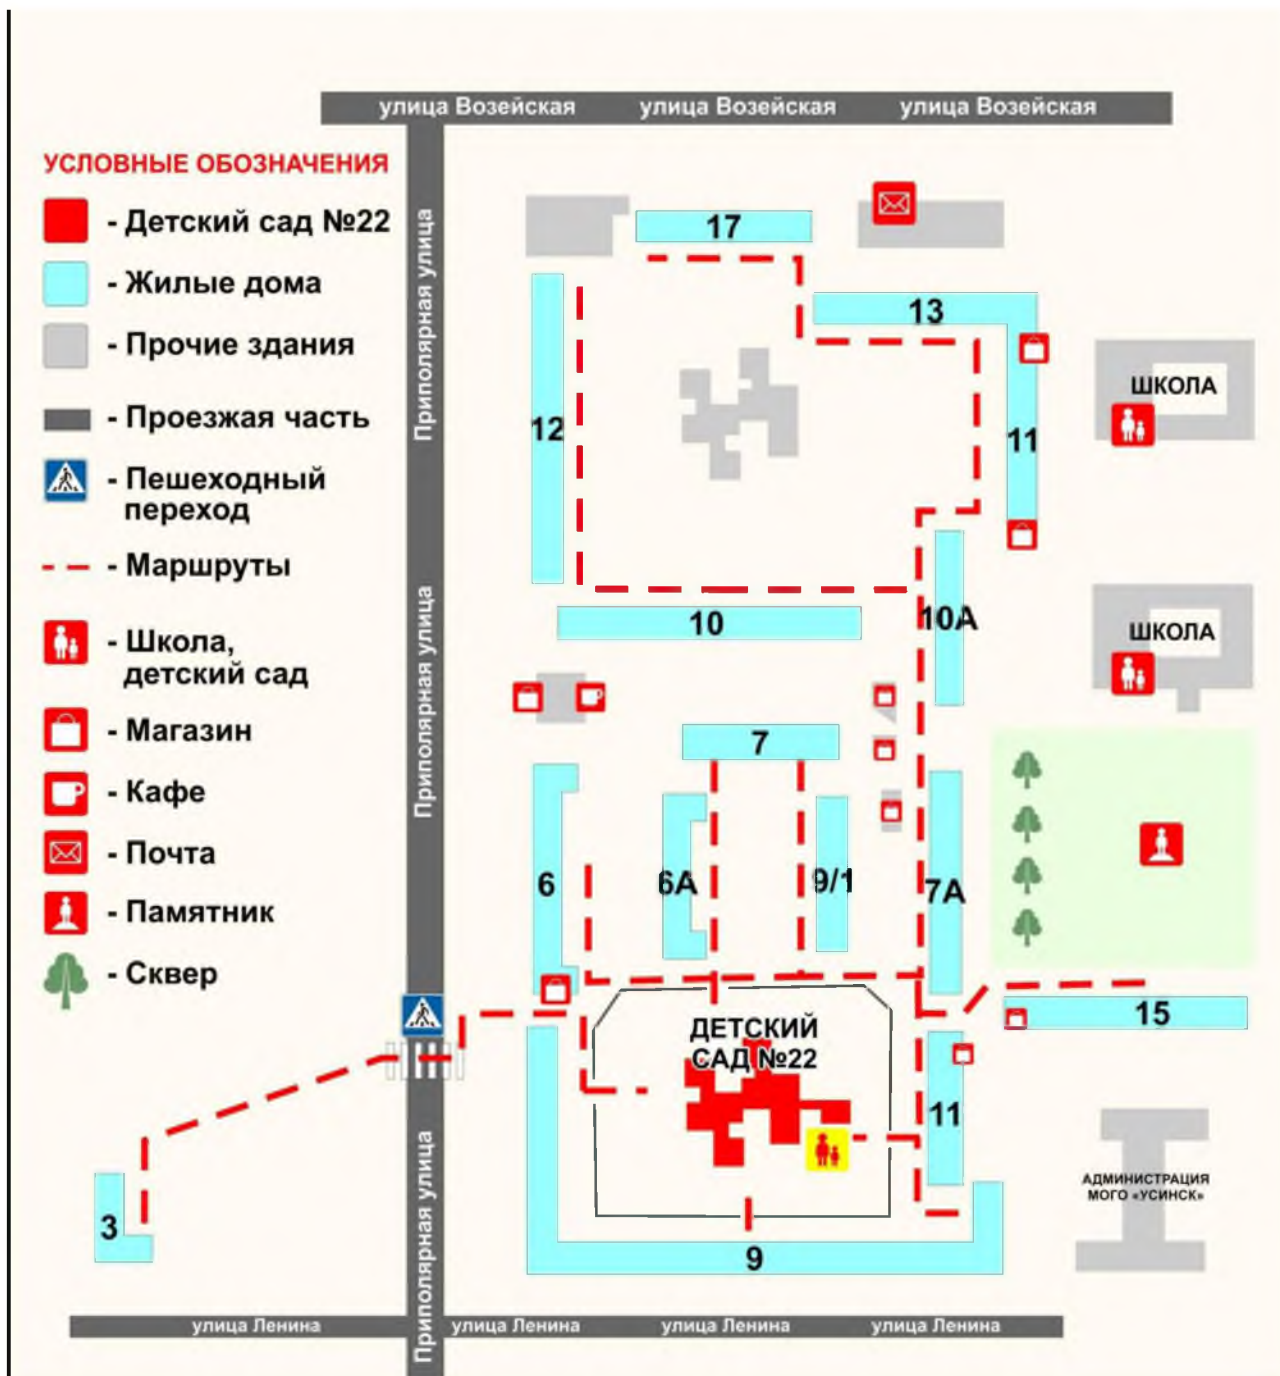

1.2. Схема организации дорожного движения в непосредственной близости от образовательной организации с размещением соответствующих технических средств, маршруты движения воспитанников/учащихся и расположение парковочных мест